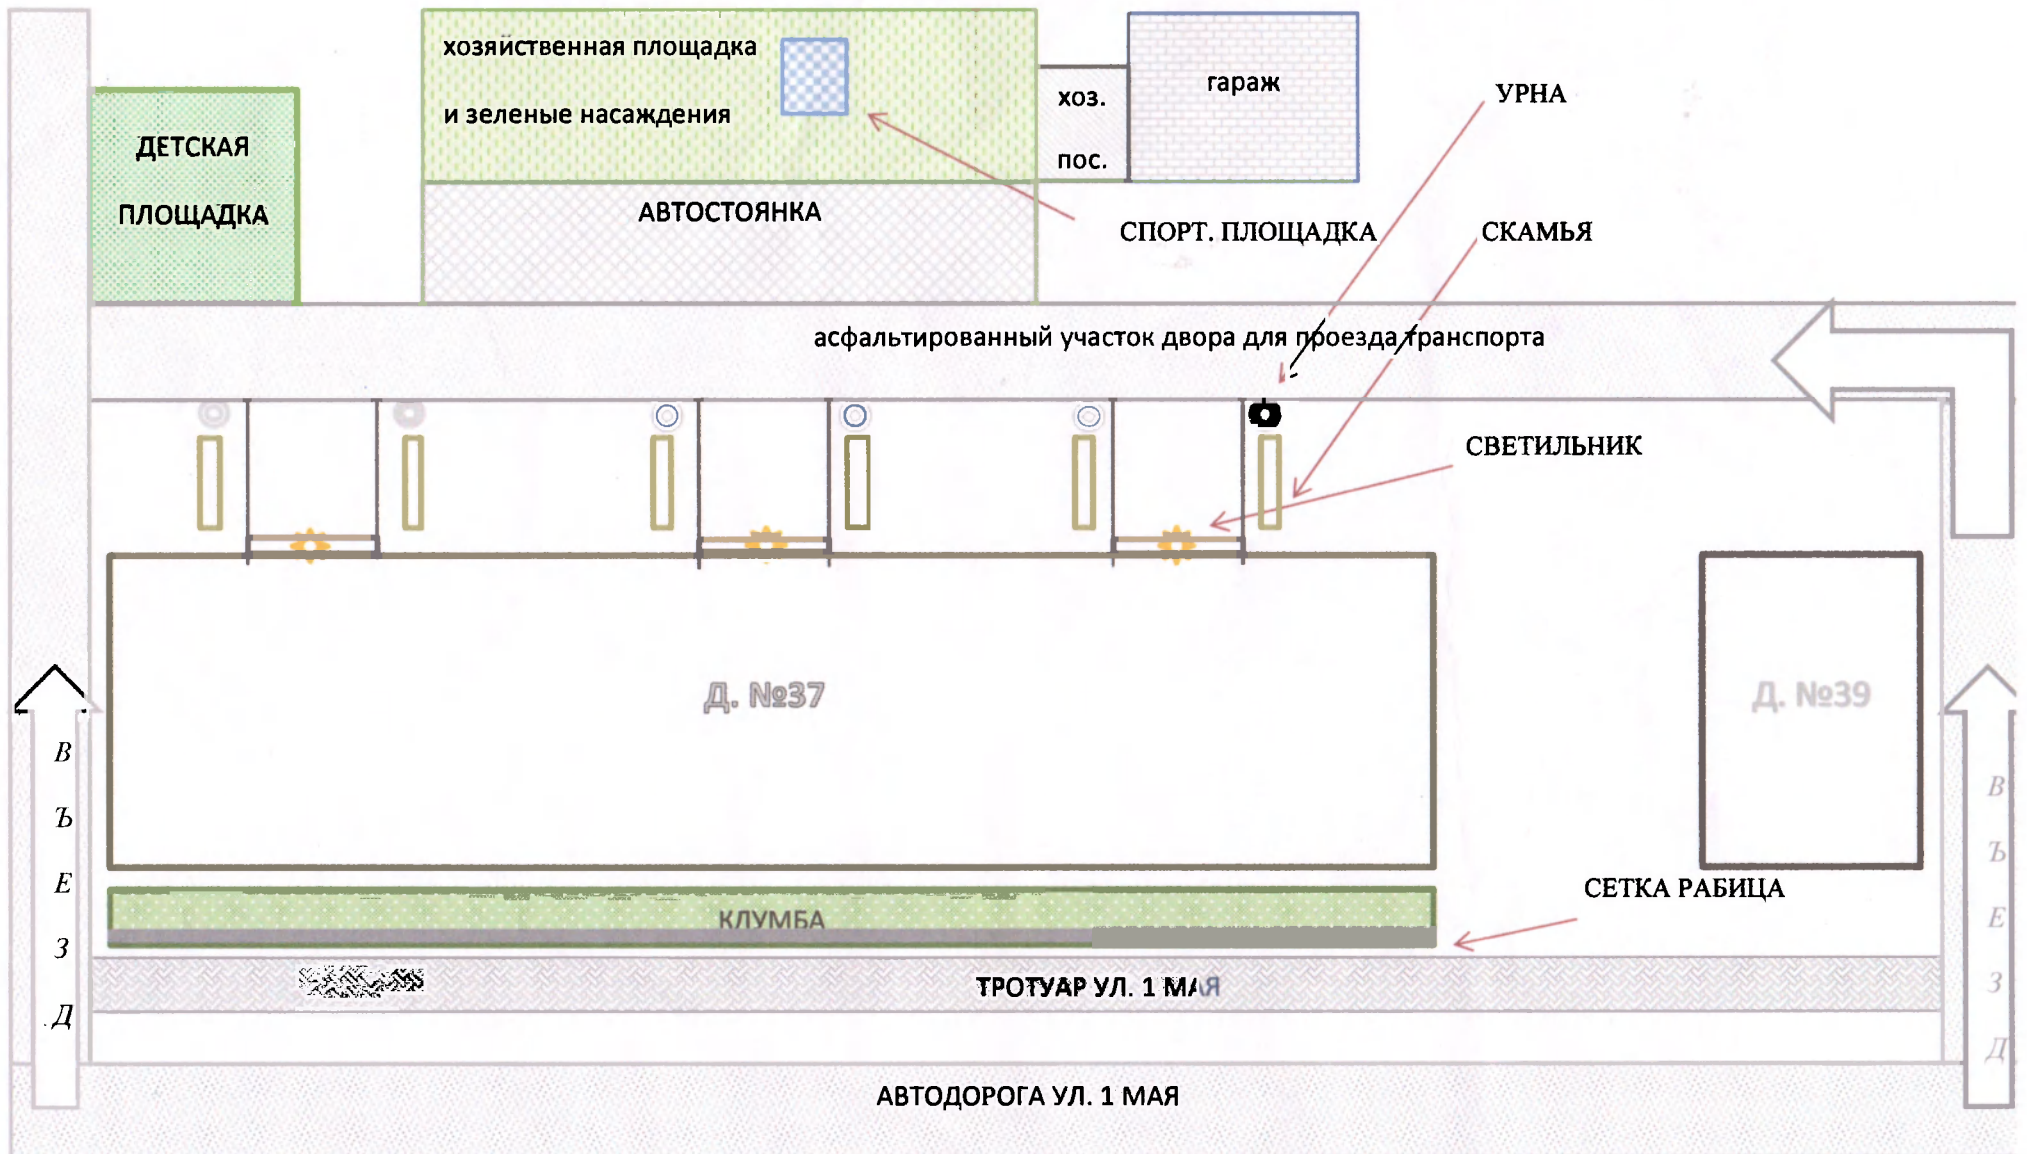

Дворовая территория многоквартирного дома ул. 1 Мая, д. 37

Скамьи – 6 шт., урны – 6 шт., светильники – 3 шт., асфальтовое покрытие автостоянки и участка двора для проезда транспорта, сетка рабица – 100 м, ограждение и оборудование для детской площадки, оборудование для спортивной площадки.