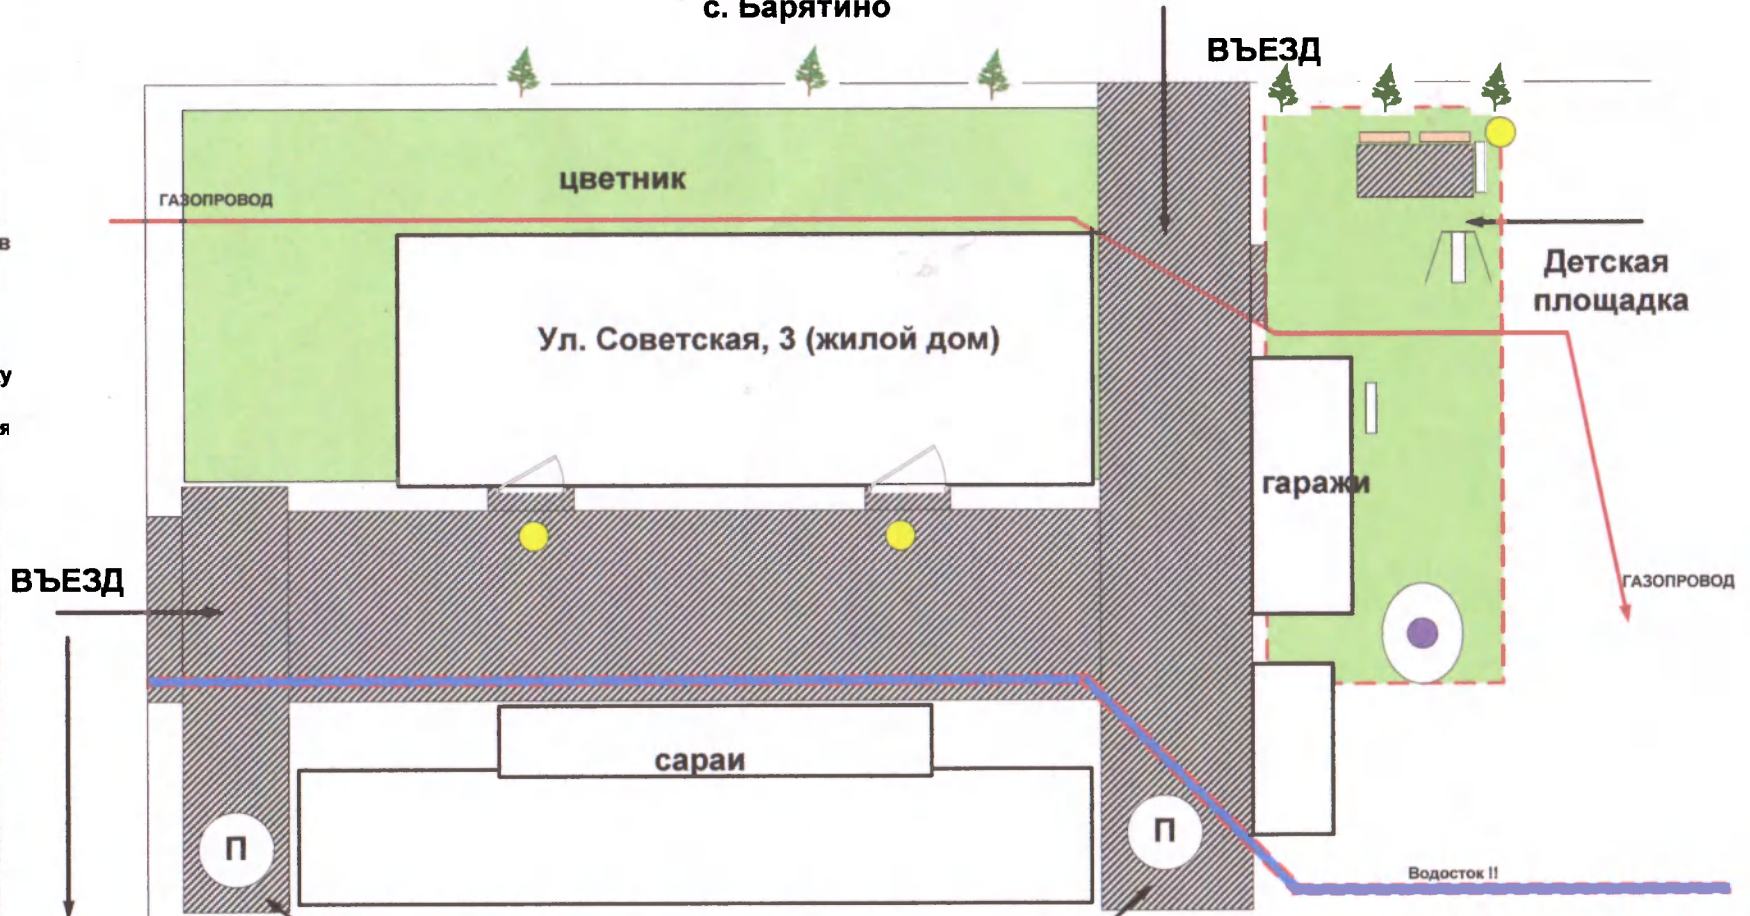

Ул. Советская, 3
с. Барятино

Пояснения

Освещение - над каждым подъездом можно -1 поставить в зоне отдыха;
Урны - 1 (в зоне отдыха);

На детскую площадку - турник, качели, стойка с кольцом для баскетбола;

2 лавочки парковые без спинки,
2 - со спинками;

Ограждение периметра детской площадки

Обязательно водосток

Предполагаемые места парковки (с двух сторон)

ЦРБ

Условные обозначения	
	Асфальтовое покрытие
	Зона отдыха
	2 лавочки со спинкой
	2 лавочки без спинки
	качели
	Кольцо баскетбольное